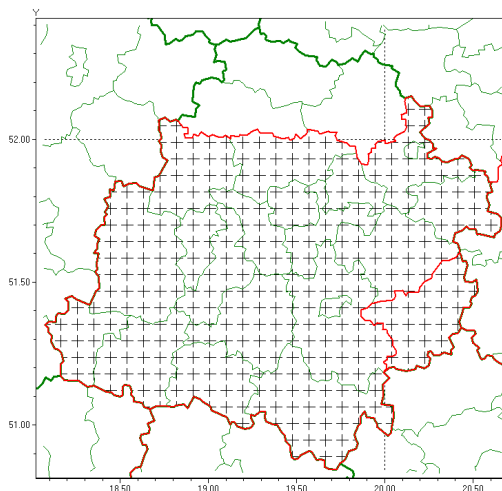

Zasięg komunikatu w województwie

Silny mróz

Komunikat meteorologiczny z godz. 06:50 dnia 01.02.2021

Nazwa biura	IMGW-PIB Meteorological Forecast Centre, Poznan Team
Zjawiska	Silny mróz
Obszar	województwo łódzkie powiat opoczyński oraz powiaty: bełchatowski, brzeziński, łaski, łódzki wschodni, Łódź, pabianicki, pajczański, piotrkowski, Piotrków Trybunalski, poddębicki, radomszczański, rawski, sieradzki, Skierniewice, skierniewicki, tomaszowski, wieluński, wierzuszowski, zduńskowolski, zgierski
Sytuacja meteorologiczna	Najniższa temperatura została zanotowana na południu województwa: w Silniczce -19°C, w Sulejowie -18°C. W ciągu dnia temperatura maksymalna wyniesie od -4°C do -2°C.
Uwagi	Komunikat przygotowany na podstawie danych z sieci pomiarowo-obszernych IMGW-PIB. Lokalnie zjawiska mogą mieć inny przebieg niż opisany.
Dyrektor synoptyk IMGW-PIB	Barbara Wrzesińska
Godzina i data wydania	godz. 06:50 dnia 01.02.2021