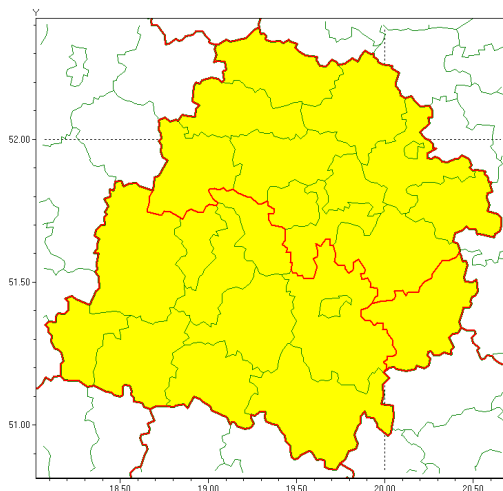

Zasięg ostrzeżenia w województwie

Oblodzenie

Ostrzeżenie meteorologiczne Nr 22

Nazwa biura	IMGW-PIB Meteorological Forecast Centre, Poznan Team
Zjawisko/stopień zagrożenia	Oblodzenie/ 1
Obszar	województwo łódzkie powiat opoczyński
Ważność	od godz. 18:00 dnia 17.02.2021 do godz. 08:00 dnia 18.02.2021
Przebieg	Prognozuje się zamarzanie mokrej nawierzchni dróg i chodników po opadach deszczu, deszczu ze mrogiem i mokrego mrogu. Temperatura minimalna od -4°C do -2°C, temperatura minimalna gruntu od -6°C do -4°C.
Prawdopodobieństwo wystąpienia zjawiska(%)	85%
Uwagi	Brak.
Dyrektor synoptyk IMGW-PIB	Leszek Szaradowski
Godzina i data wydania	godz. 12:54 dnia 17.02.2021
SMS	IMGW-PIB OSTRZEŻENIE: OBLODZENIE/1 łódzkie/opoczyński od 18:00/17.02 do 08:00/18.02.2021 temp. min. od -4 st. do -2 st., przy gruncie do -6 st., lisko.