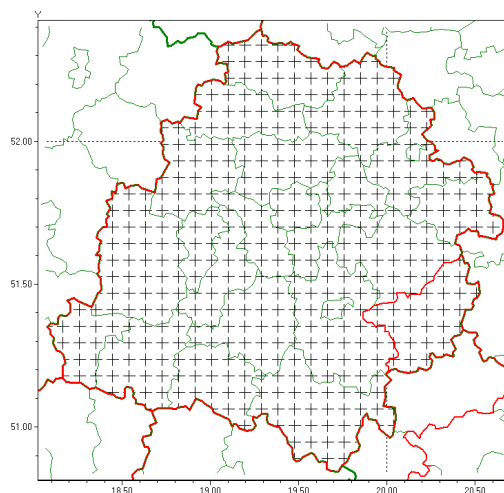

### Zasięg komunikatu w województwie

Burze z gradem

### Komunikat meteorologiczny z godz. 23:37 dnia 24.06.2021

<b>Nazwa biura</b>	IMGW-PIB Meteorological Forecast Centre, Poznań Team
<b>Zjawiska</b>	Burze z gradem
<b>Obszar</b>	województwo łódzkie <b>powiat opoczyński</b> oraz powiaty: bełchatowski, brzeziński, kutnowski, łaski, łeczycki, łowicki, łódzki wschodni, Łódź, pabianicki, pajczański, piotrkowski, Piotrków Trybunalski, poddębicki, radomszczański, rawski, sieradzki, Skierniewice, skierniewicki, tomaszowski, wieluński, wieruszowski, zduńskowolski, zgierski
<b>Sytuacja meteorologiczna</b>	Strefa burz rozciąga się i przemieszcza się z południowego zachodu na północny wschód. Burzom towarzyszą intensywne opady deszczu nawet do 20 mm/10min. (Wielu 20.4 mm), punktowo grad. Lokalnie możliwe porywy wiatru do 100 km/h.
<b>Uwagi</b>	Komunikat przygotowano na podstawie danych z systemów teledetekcji atmosfery oraz sieci pomiarowo-obszernych IMGW-PIB. Lokalnie zjawiska mogą mieć inny przebieg niż opisany.
<b>Dyrektor synoptyk IMGW-PIB</b>	Magdalena Muszyńska-Karbowska
<b>Godzina i data wydania</b>	godz. 23:37 dnia 24.06.2021