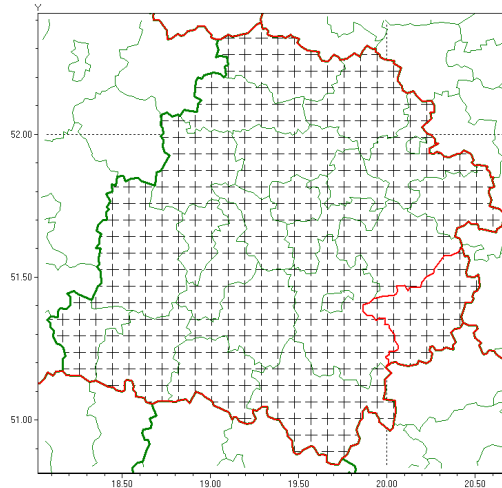

Zasięg komunikatu w województwie

Oblodzenie, Przymrozki

**Komunikat meteorologiczny z godz. 07:34 dnia 06.04.2021**

<b>Nazwa biura</b>	IMGW-PIB Meteorological Forecast Centre, Poznan Team
<b>Zjawiska</b>	Oblodzenie Przymrozki
<b>Obszar</b>	województwo łódzkie <b>powiat opoczyński</b> oraz powiaty: bełchatowski, brzeziński, kutnowski, łaski, łowicki, łódzki wschodni, Łódź, pabianicki, pajczański, piotrkowski, Piotrków Trybunalski, poddębicki, radomszczański, rawski, sieradzki, Skierniewice, skierniewicki, tomaszowski, wieluński, wierzbowski, zduńskowolski, zgierski
<b>Sytuacja meteorologiczna</b>	Temperatura w nocy spadła do około -2°C. Miejscami wystąpiło oblodzenie nawierzchni dróg.
<b>Uwagi</b>	Komunikat przygotowano na podstawie danych z sieci pomiarowo-obszernych IMGW-PIB. Lokalnie zjawiska mogły mieć inny przebieg niż opisany.
<b>Dyrektor synoptyk IMGW-PIB</b>	Barbara Wrzesińska
<b>Godzina i data wydania</b>	godz. 07:34 dnia 06.04.2021