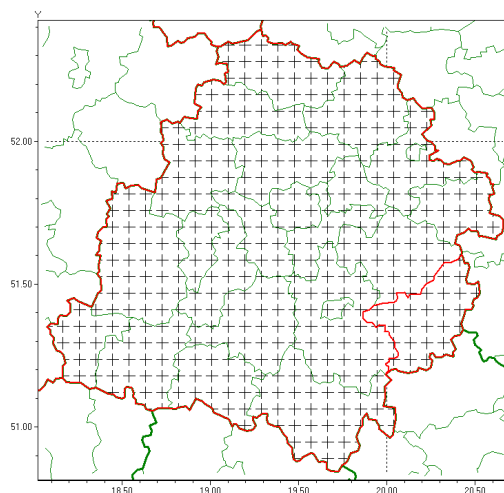

Zasięg komunikatu w województwie

Burze z gradem

Komunikat meteorologiczny z godz. 16:28 dnia 22.05.2021

Nazwa biura	IMGW-PIB Meteorological Forecast Centre, Poznan Team
Zjawiska	Burze z gradem
Obszar	województwo łódzkie powiat opoczyński oraz powiaty: bełchatowski, brzeziński, kutnowski, łaski, łowicki, łódzki wschodni, Łódź, pabianicki, pajczański, piotrkowski, Piotrków Trybunalski, poddębicki, radomszczański, rawski, sieradzki, Skierniewice, skierniewicki, tomaszowski, wieluński, wierzbowski, zduńskowolski, zgierski
Sytuacja meteorologiczna	Przez obszar województwa przemieszczają się burze, którym towarzyszą opady deszczu i porywy wiatru do 75 km/h, możliwy grad.
Uwagi	Komunikat przygotowany na podstawie danych z systemów teledetekcji atmosfery oraz sieci pomiarowo-obszernych IMGW-PIB. Lokalnie zjawiska mogą mieć inny przebieg niż opisany.
Dyrektor synoptyk IMGW-PIB	Magdalena Muszyńska-Karbowska
Godzina i data wydania	godz. 16:28 dnia 22.05.2021