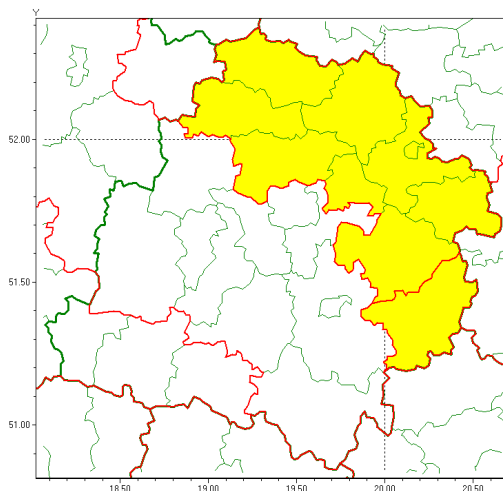

### Zasięg ostrzeżenia w województwie

Burze z gradem

### Ostrzeżenie meteorologiczne Nr 50

|   |  |
|---|--|
| <b>Nazwa biura</b>                                | IMGW-PIB Meteorological Forecast Centre, Poznan Team   |
| <b>Zjawisko/stopień zagrożenia</b>                | Burze z gradem/ 1  |
| <b>Obszar</b>                                     | województwo łódzkie <b>powiat opoczyński</b>   |
| <b>Ważność</b>                                    | od godz. 04:10 dnia 30.06.2021 do godz. 08:00 dnia 30.06.2021  |
| <b>Przebieg</b>                                   | Prognozowane są burze, którym miejscami będą towarzyszyć opady deszczu od 20 mm do 30 mm, lokalnie do 40 mm oraz porywy wiatru do 90 km/h. Miejscami grad. |
| <b>Prawdopodobieństwo wystąpienia zjawiska(%)</b> | 90%  |
| <b>Uwagi</b>                                      | Brak.  |
| <b>Dyrektor synoptyk IMGW-PIB</b>                 | Piotr Szewczak   |
| <b>Godzina i data wydania</b>                     | godz. 04:03 dnia 30.06.2021  |
| <b>SMS</b>  | IMGW-PIB OSTRZEŻENIE: BURZE Z GRADEM/1 łódzkie/opoczyński od 04:10/30.06 do 08:00/30.06.2021 deszcz 40 mm, grad, porywy 90 km/h.                           |