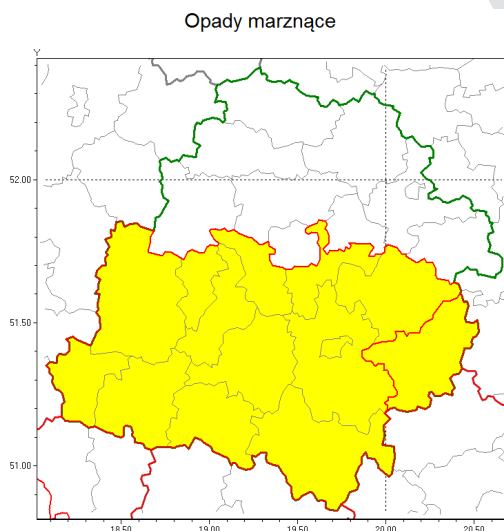

### Zasięg ostrzeżenia w województwie

### Ostrzeżenie meteorologiczne Nr 33

<b>Nazwa biura</b>	IMGW-PIB Biuro Prognoz Meteorologicznych Oddział w Poznaniu
<b>Zjawisko/stopień zagrożenia</b>	Opady marznące/ 1
<b>Obszar</b>	województwo łódzkie <b>powiat opoczyński</b>
<b>Ważność</b>	od godz. 23:40 dnia 20.11.2018 do godz. 08:00 dnia 21.11.2018
<b>Przebieg</b>	Miejscami wystąpią i nadal będą występować słabe opady marznącego deszczu lub mławki powodujące gołoledź.
<b>Prawdopodobieństwo wystąpienia zjawiska(%)</b>	95%
<b>Uwagi</b>	Brak.
<b>Dyrektor synoptyk IMGW-PIB</b>	Leszek Szaradowski
<b>Godzina i data wydania</b>	godz. 23:31 dnia 20.11.2018
<b>SMS</b>	IMGW-PIB OSTRZEŻENIE: MARZNĄCE OPADY/1 łódzkie/opoczyński od 23:40/20.11 do 08:00/21.11.2018 marznące opady, drogi liskie.