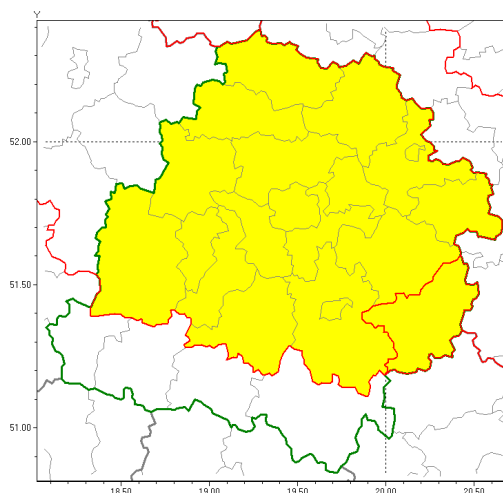

Zasięg ostrzeżenia w województwie

Oblodzenie

Ostrzeżenie meteorologiczne Nr 18

Nazwa biura	IMGW-PIB Biuro Prognoz Meteorologicznych w Poznaniu
Zjawisko/stopień zagrożenia	Oblodzenie/ 1
Obszar	województwo łódzkie powiat opoczyński
Ważność	od godz. 04:00 dnia 22.02.2019 do godz. 09:00 dnia 22.02.2019
Przebieg	Prognozuje się spadek temperatury poniżej 0°C i zamarzanie mokrych nawierzchni dróg po opadach. Temperatura minimalna do -2°C, temperatura minimalna gruntu do -3°C.
Prawdopodobieństwo wystąpienia zjawiska(%)	80%
Uwagi	Brak.
Dyrektor synoptyk IMGW-PIB	Barbara Wrzesińska
Godzina i data wydania	godz. 13:37 dnia 21.02.2019
SMS	IMGW-PIB OSTRZEŻENIE: OBLODZENIE/1 łódzkie/opoczyński od 04:00/22.02 do 09:00/22.02.2019 temp. min. do -2 st., przy gruncie do -3 st., lisko.