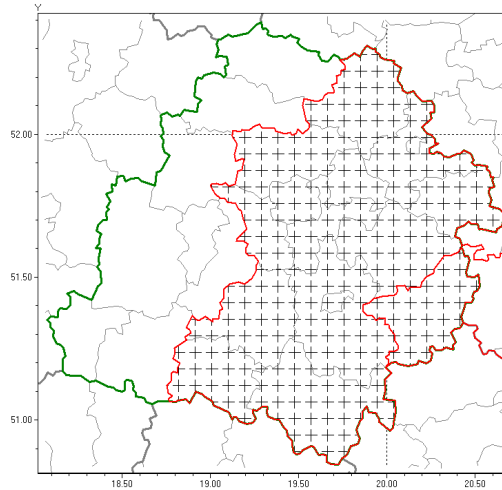

Zasięg komunikatu w województwie

Przymrozki

Komunikat meteorologiczny z godz. 06:38 dnia 20.04.2019

Nazwa biura	IMGW-PIB Biuro Prognoz Meteorologicznych w Poznaniu
Zjawiska	Przymrozki
Obszar	województwo łódzkie powiat opoczyński oraz powiaty: bełchatowski, brzeziński, łowicki, łódzki wschodni, Łódź, pabianicki, pajczański, piotrkowski, Piotrków Trybunalski, radomszczański, rawski, Skierniewice, skierniewicki, tomaszowski, zgierski
Sytuacja meteorologiczna	Do godziny 6.00 temperatura miejscami spadła do $-2,8^{\circ}\text{C}$ (Silniczka). Przy gruncie do -3°C .
Uwagi	Komunikat przygotowany na podstawie danych z sieci pomiarowo-obszaryjnych IMGW-PIB. Lokalnie zjawiska mogą mieć inny przebieg niż opisany.
Dyrektor synoptyk IMGW-PIB	Przemysław Szrama
Godzina i data wydania	godz. 06:39 dnia 20.04.2019