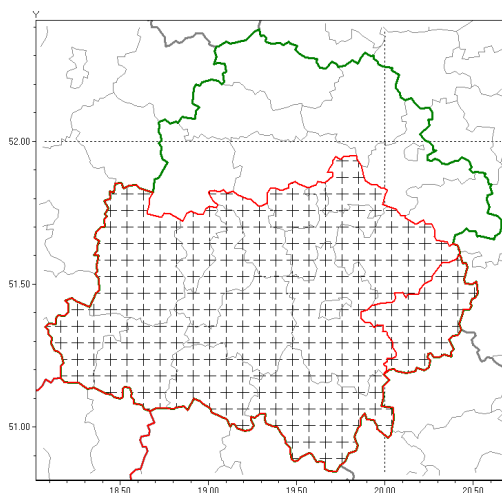

Zasięg komunikatu w województwie

Intensywne opady deszczu

Komunikat meteorologiczny z godz. 08:31 dnia 29.04.2019

Nazwa biura	IMGW-PIB Biuro Prognoz Meteorologicznych w Poznaniu
Zjawiska	Intensywne opady deszczu
Obszar	województwo łódzkie powiat opoczyński oraz powiaty: bełchatowski, brzeziński, łaski, łódzki wschodni, Łódź, pabianicki, pajczański, piotrkowski, Piotrków Trybunalski, radomszczański, sieradzki, tomaszowski, wieluński, wierszowski, zduńskowski
Sytuacja meteorologiczna	Na terenie szeregu powiatów wystąpiły intensywne opady deszczu. Do godziny 08:00 zanotowano następujące wysokości opadów: Silniczka - 28,0 mm, Przedbórz - 26,6 mm, Dobryszycy - 24,4 mm, Chełsty - 22,2 mm, Osjaków - 19,9 mm, Wieluń - 17,3 mm, Złoczew - 16,0 mm, Łódź - 7,4 mm. Opady w najbliższym czasie będą stopniowo zanikały.
Uwagi	Komunikat przygotowany na podstawie danych z sieci pomiarowo-obszernych IMGW-PIB. Lokalnie zjawiska mogą mieć inny przebieg niż opisany.
Dyrektor synoptyk IMGW-PIB	Lech Buchert
Godzina i data wydania	godz. 08:31 dnia 29.04.2019