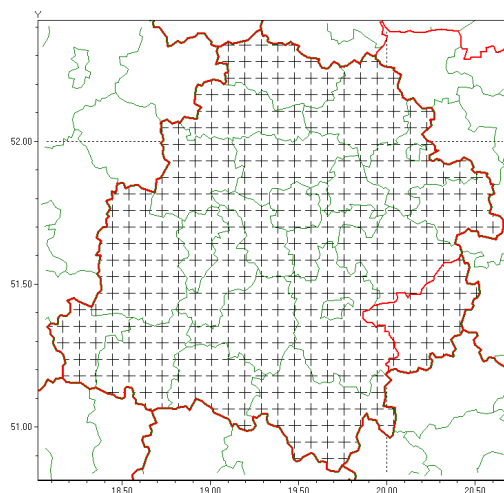

Zasięg komunikatu w województwie

Przymrozki

Komunikat meteorologiczny z godz. 07:34 dnia 01.04.2020

Nazwa biura	IMGW-PIB Biuro Prognoz Meteorologicznych w Poznaniu
Zjawiska	Przymrozki
Obszar	województwo łódzkie powiat opoczyński oraz powiaty: bełchatowski, brzeziński, kutnowski, łaski, łowicki, łódzki wschodni, Łódź, pabianicki, pajczański, piotrkowski, Piotrków Trybunalski, poddębicki, radomszczański, rawski, sieradzki, Skierniewice, skierniewicki, tomaszowski, wieluński, wierzbowski, zduńskowolski, zgierski
Sytuacja meteorologiczna	W nocy 31.03/01.04 temperatura minimalna wyniosła od $-7,7^{\circ}\text{C}$ w Łodzi do $-2,6^{\circ}\text{C}$ w Skierniewicach, temperatura przy gruncie od -11°C do -4°C . W dniu 1.04 prognozowana temperatura maksymalna od 6°C do 8°C .
Uwagi	Komunikat przygotowano na podstawie danych z sieci pomiarowo-obszaryjnych IMGW-PIB. Lokalnie zjawiska mogły mieć inny przebieg niż opisany.
Dyrektor synoptyk IMGW-PIB	Barbara Wrzesińska
Godzina i data wydania	godz. 07:34 dnia 01.04.2020