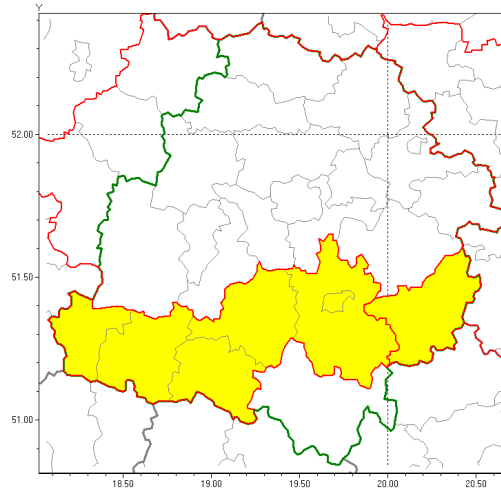

Zasięg ostrzeżenia w województwie

Burze z gradem

Ostrzeżenie meteorologiczne Nr 41

Nazwa biura	IMGW-PIB Biuro Prognoz Meteorologicznych w Poznaniu
Zjawisko/stopień zagrożenia	Burze z gradem/ 1
Obszar	województwo łódzkie powiat opoczyński
Ważność	od godz. 14:30 dnia 02.06.2019 do godz. 20:00 dnia 02.06.2019
Przebieg	Obserwuje się i prognozuje się wystąpienie miejscami burz z opadami deszczu do 25 mm oraz porywami wiatru do 60 km/h. Lokalnie możliwe grad.
Prawdopodobieństwo wystąpienia zjawiska(%)	80%
Uwagi	Brak.
Dyrektor synoptyk IMGW-PIB	Barbara Wrzesińska
Godzina i data wydania	godz. 14:26 dnia 02.06.2019
SMS	IMGW-PIB OSTRZEŻENIE: BURZE Z GRADEM/1 łódzkie/opoczyński od 14:30/02.06 do 20:00/02.06.2019 deszcz do 25 mm, porywy do 60 km/h.