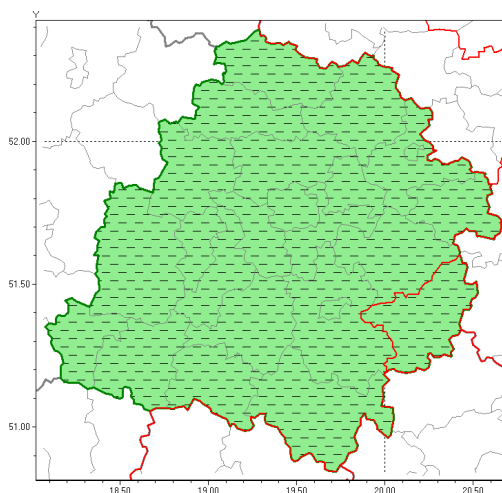

**Zasięg ostrzeżenia w województwie**

Burze z gradem

**Odwołanie ostrzeżenia meteorologicznego Nr 46 wydanego o godz. 12:33 dnia 15.06.2019**

|   |   |
|---|---|
| <b>Nazwa biura</b>                                | IMGW-PIB Biuro Prognoz Meteorologicznych w Poznaniu   |
| <b>Zjawisko/stopień zagrożenia</b>                | Burze z gradem/ -   |
| <b>Obszar</b>                                     | województwo łódzkie <b>powiat opoczyński</b>  |
| <b>Ważność</b>                                    | -   |
| <b>Przebieg</b>                                   | Zjawisko zakończyło się   |
| <b>Prawdopodobieństwo wystąpienia zjawiska(%)</b> | -   |
| <b>Uwagi</b>                                      | Brak  |
| <b>Dyrektor synoptyk IMGW-PIB</b>                 | Magdalena Muszyńska-Karbowska   |
| <b>Godzina i data wydania</b>                     | godz. 05:07 dnia 16.06.2019   |
| <b>SMS</b>  | IMGW-PIB INFORMUJE: BURZE Z GRADEM/- łódzkie/opoczyński 05:07/16.06.2019 ZJAWISKO ZAKOŃCZYŁO SIĘ. |