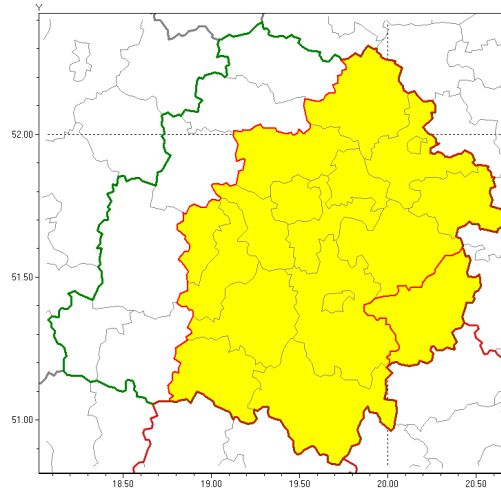

**Zasięg ostrzeżenia w województwie**

Burze z gradem

**Ostrzeżenie meteorologiczne Nr 64**

<b>Nazwa biura</b>	IMGW-PIB Biuro Prognoz Meteorologicznych w Poznaniu
<b>Zjawisko/stopień zagrożenia</b>	Burze z gradem/ 1
<b>Obszar</b>	województwo łódzkie <b>powiat opoczyński</b>
<b>Ważność</b>	od godz. 16:00 dnia 19.08.2019 do godz. 22:00 dnia 19.08.2019
<b>Przebieg</b>	Prognozuje się wystąpienie burz z opadami deszczu miejscami do 30 mm, oraz porywami wiatru do 80 km/h. Miejscami możliwe liwy grad.
<b>Prawdopodobieństwo wystąpienia zjawiska(%)</b>	80%
<b>Uwagi</b>	Brak.
<b>Dyrektor synoptyk IMGW-PIB</b>	Marek Pruchniewicz
<b>Godzina i data wydania</b>	godz. 11:57 dnia 19.08.2019
<b>SMS</b>	IMGW-PIB OSTRZEŻENIE: BURZE Z GRADEM/1 łódzkie/opoczyński od 16:00/19.08 do 22:00/19.08.2019 deszcz 30 mm, porywy 80 km/h.