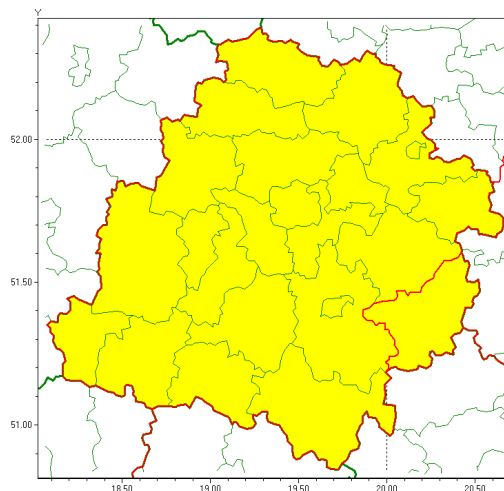

Zasięg ostrzeżenia w województwie

Burze z gradem

Ostrzeżenie meteorologiczne Nr 53

Nazwa biura	IMGW-PIB Biuro Prognoz Meteorologicznych w Poznaniu
Zjawisko/stopień zagrożenia	Burze z gradem/ 1
Obszar	województwo łódzkie powiat opoczyński
Ważność	od godz. 14:00 dnia 28.06.2020 do godz. 22:00 dnia 28.06.2020
Przebieg	Prognozuje się wystąpienie burz z opadami deszczu miejscami od 20 mm do 30 mm oraz porywami wiatru do 80 km/h. Miejscami grad.
Prawdopodobieństwo wystąpienia zjawiska(%)	85%
Uwagi	Brak.
Dyrektor synoptyk IMGW-PIB	Lech Buchert
Godzina i data wydania	godz. 07:47 dnia 28.06.2020
SMS	IMGW-PIB OSTRZEŻENIE: BURZE Z GRADEM/1 łódzkie/opoczno od 14:00/28.06 do 22:00/28.06.2020 deszcz 30 mm, porywy 80 km/h.