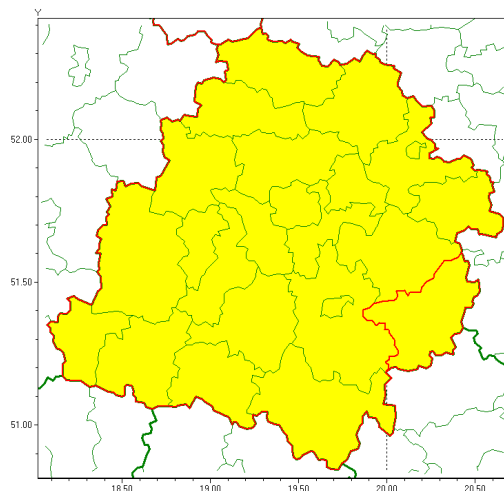

### Zasięg ostrzeżenia w województwie

Burze z gradem

### Ostrzeżenie meteorologiczne Nr 41

<b>Nazwa biura</b>	IMGW-PIB Meteorological Forecast Centre, Poznań Team
<b>Zjawisko/stopień zagrożenia</b>	Burze z gradem/ 1
<b>Obszar</b>	województwo łódzkie <b>powiat opoczyński</b>
<b>Ważność</b>	od godz. 12:00 dnia 16.05.2021 do godz. 20:00 dnia 16.05.2021
<b>Przebieg</b>	Prognozowane są burze, którym miejscami będą towarzyszyć opady deszczu od 15 mm do 25 mm oraz porywy wiatru do 80 km/h. Miejscami grad.
<b>Prawdopodobieństwo wystąpienia zjawiska(%)</b>	85%
<b>Uwagi</b>	Brak.
<b>Dyrektor synoptyk IMGW-PIB</b>	Piotr Szewczak
<b>Godzina i data wydania</b>	godz. 07:01 dnia 16.05.2021
<b>SMS</b>	IMGW-PIB OSTRZEŻENIE: BURZE Z GRADEM/1 łódzkie/opoczyński od 12:00/16.05 do 20:00/16.05.2021 deszcz 25 mm, grad, porywy 80 km/h.