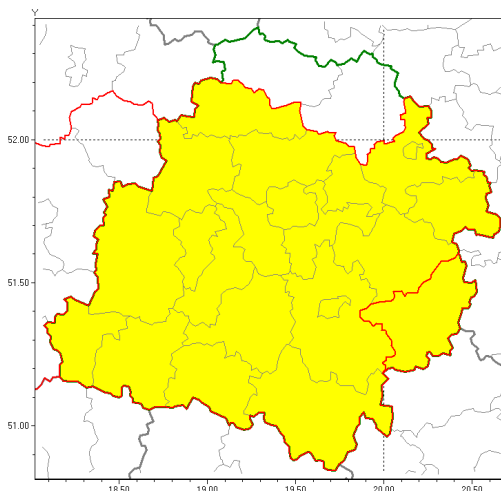

Zasięg ostrzeżenia w województwie

Intensywne opady deszczu

Ostrzeżenie meteorologiczne Nr 26

Nazwa biura	IMGW-PIB Biuro Prognoz Meteorologicznych Oddział w Poznaniu
Zjawisko/stopień zagrożenia	Intensywne opady deszczu/ 1
Obszar	województwo łódzkie powiat opoczyński
Ważność	od godz. 18:00 dnia 23.09.2018 do godz. 06:00 dnia 24.09.2018
Przebieg	Prognozuje się wystąpienie opadów deszczu, okresami o natężeniu umiarkowanym i silnym. Prognozowana wysokość opadów za okres ważności ostrzeżenia od 30 mm do 45 mm, lokalnie do 50 mm.
Prawdopodobieństwo wystąpienia zjawiska(%)	90%
Uwagi	Brak.
Dyrektor synoptyk IMGW-PIB	Przemysław Szrama
Godzina i data wydania	godz. 10:27 dnia 23.09.2018
SMS	IMGW-PIB OSTRZEŻENIE: DESZCZ/1 łódzkie/opoczyński od 18:00/23.09 do 06:00/24.09.2018 deszcz 30-45 mm, lok. 50 mm.