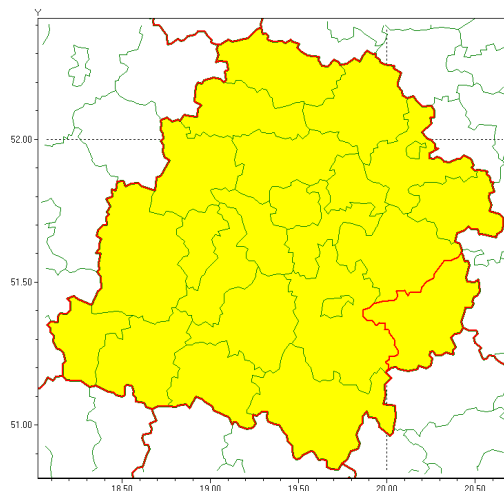

Zasięg ostrzeżenia w województwie

Silny mróz

Ostrzeżenie meteorologiczne Nr 20

Nazwa biura	IMGW-PIB Meteorological Forecast Centre, Poznan Team
Zjawisko/stopień zagrożenia	Silny mróz/ 1
Obszar	województwo łódzkie powiat opoczyński
Ważność	od godz. 21:00 dnia 12.02.2021 do godz. 09:00 dnia 13.02.2021
Przebieg	Prognozuje się temperatury minimalne w nocy miejscami od -16°C do -14°C. Wiatr o średniej prędkości od 10 km/h do 20 km/h.
Prawdopodobieństwo wystąpienia zjawiska(%)	80%
Uwagi	Brak.
Dyrektor synoptyk IMGW-PIB	Lech Buchert
Godzina i data wydania	godz. 12:35 dnia 12.02.2021
SMS	IMGW-PIB OSTRZEŻENIE: MRÓZ/1 łódzkie/opoczyński od 21:00/12.02 do 09:00/13.02.2021 temp. min -16 st, wiatr 20 km/h.