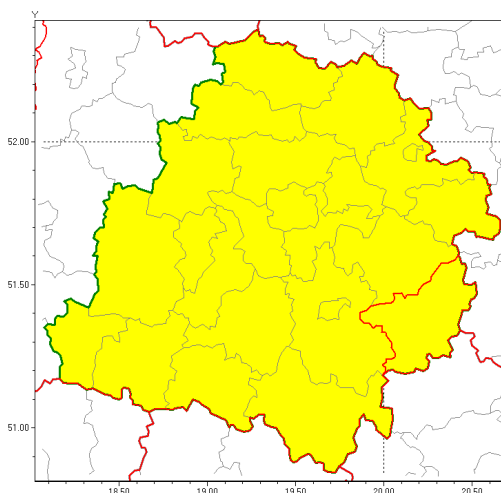

### Zasięg ostrzeżenia w województwie

Oblodzenie

### Ostrzeżenie meteorologiczne Nr 8

<b>Nazwa biura</b>	IMGW-PIB Biuro Prognoz Meteorologicznych Oddział w Poznaniu
<b>Zjawisko/stopień zagrożenia</b>	Oblodzenie/ 1
<b>Obszar</b>	województwo łódzkie <b>powiat opoczyński</b>
<b>Ważność</b>	od godz. 15:00 dnia 18.01.2019 do godz. 20:00 dnia 18.01.2019
<b>Przebieg</b>	Prognozuje się zamarzanie mokrej nawierzchni dróg i chodników po opadach śniegu z deszczem i mokrego śniegu. Spadek temperatury od 0°C do -2°C. Temperatura minimalna gruntu około -4°C.
<b>Prawdopodobieństwo wystąpienia zjawiska(%)</b>	90%
<b>Uwagi</b>	W nocy utrzyma się ujemna temperatura. Temperatura minimalna około -5°C.
<b>Dyrektor synoptyk IMGW-PIB</b>	Barbara Wrzesińska
<b>Godzina i data wydania</b>	godz. 09:25 dnia 18.01.2019
<b>SMS</b>	IMGW-PIB OSTRZEŻENIE: OBLODZENIE/1 łódzkie/opoczyński od 15:00/18.01 do 20:00/18.01.2019 temp. min. -2 st., przy gruncie około -4 st., lisko.