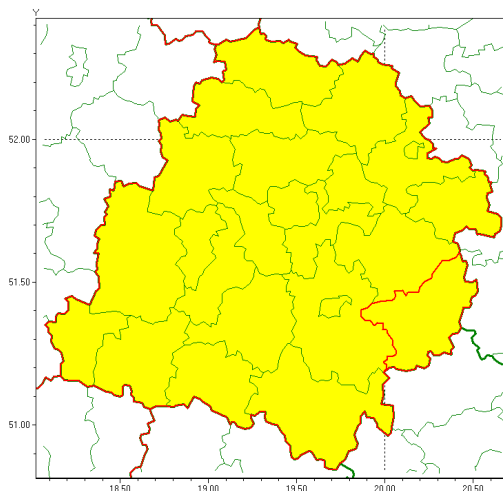

Zasięg ostrzeżenia w województwie

Silny wiatr

Ostrzeżenie meteorologiczne Nr 39

Nazwa biura	IMGW-PIB Meteorological Forecast Centre, Poznan Team
Zjawisko/stopień zagrożenia	Silny wiatr/ 1
Obszar	województwo łódzkie powiat opoczyński
Ważność	od godz. 12:00 dnia 02.05.2021 do godz. 22:00 dnia 02.05.2021
Przebieg	Prognozuje się wystąpienie do silnego i silnego wiatru o średniej prędkości od 25 km/h do 40 km/h, w porywach do 80 km/h, z kierunków północnych.
Prawdopodobieństwo wystąpienia zjawiska(%)	80%
Uwagi	Brak.
Dyrektor synoptyk IMGW-PIB	Lech Buchert
Godzina i data wydania	godz. 14:00 dnia 01.05.2021
SMS	IMGW-PIB OSTRZEŻENIE: WIATR/1 łódzkie/opoczyński od 12:00/02.05 do 22:00/02.05.2021 prędkość do 40 km/h, porywy do 80 km/h, N.