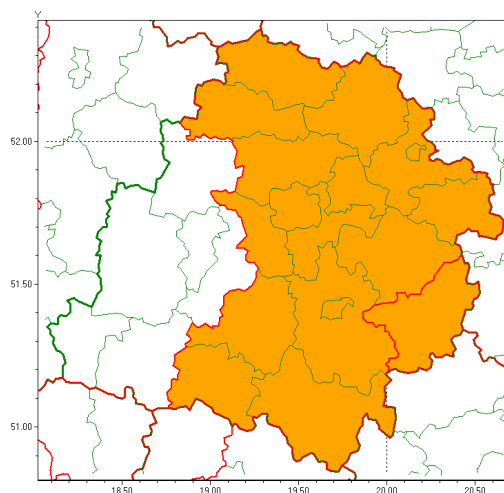

Zasięg ostrzeżenia w województwie

Burze z gradem

Ostrzeżenie meteorologiczne Nr 47

Nazwa biura	IMGW-PIB Biuro Prognoz Meteorologicznych w Poznaniu
Zjawisko/stopień zagrożenia	Burze z gradem/ 2
Obszar	województwo łódzkie powiat opoczyński
Ważność	od godz. 14:00 dnia 21.06.2020 do godz. 23:00 dnia 21.06.2020
Przebieg	Prognozuje się wystąpienie burz z opadami deszczu miejscami od 30 mm do 50 mm, lokalnie przy akumulacji opadów do 60 mm oraz porywami wiatru do 80 km/h. Miejscami grad.
Prawdopodobieństwo wystąpienia zjawiska(%)	80%
Uwagi	Brak.
Dyrektor synoptyk IMGW-PIB	Magdalena Muszyńska-Karbowska
Godzina i data wydania	godz. 07:27 dnia 21.06.2020
SMS	IMGW-PIB OSTRZEŻENIE: BURZE Z GRADEM/2 łódzkie/opoczno od 14:00/21.06 do 23:00/21.06.2020 deszcz 60 mm, porywy 80 km/h.