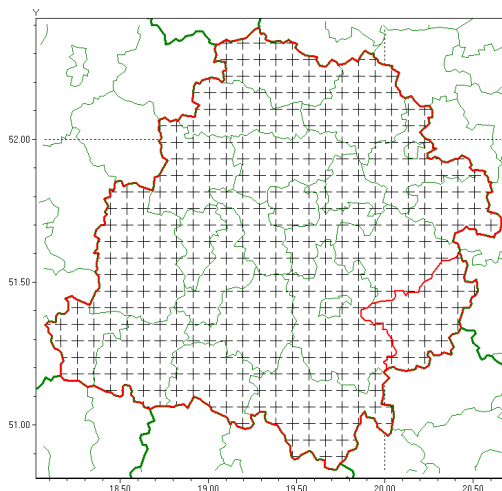

Zasięg komunikatu w województwie

Przymrozki

Komunikat meteorologiczny z godz. 05:38 dnia 24.04.2020

Nazwa biura	IMGW-PIB Biuro Prognoz Meteorologicznych w Poznaniu
Zjawiska	Przymrozki
Obszar	województwo łódzkie powiat opoczyński oraz powiaty: bełchatowski, brzeziński, kutnowski, łaski, łowicki, łódzki wschodni, Łódź, pabianicki, pajczański, piotrkowski, Piotrków Trybunalski, poddębicki, radomszczański, rawski, sieradzki, Skierniewice, skierniewicki, tomaszowski, wieluński, wierzbowski, zduńskowolski, zgierski
Sytuacja meteorologiczna	Lokalnie temperatura powietrza spadła do -1°C , a przy gruncie do -4°C . Po wschodzie słońca temperatura zacznie szybko wzrastać.
Uwagi	Komunikat przygotowano na podstawie danych z systemów teledetekcji atmosfery oraz sieci pomiarowo-obszernych IMGW-PIB. Lokalnie zjawiska mogą mieć inny przebieg niż opisany.
Dyrektor synoptyk IMGW-PIB	Leszek Szaradowski
Godzina i data wydania	godz. 05:38 dnia 24.04.2020