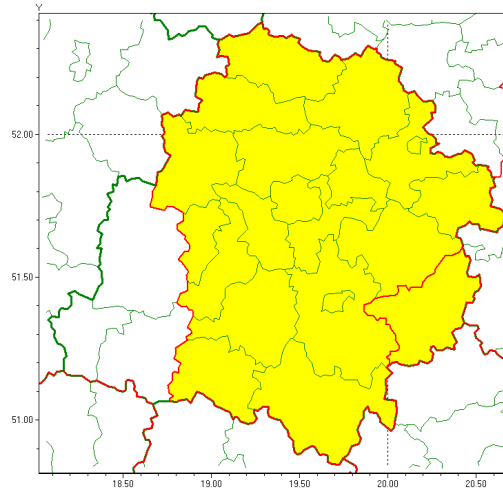

### Zasięg ostrzeżenia w województwie

Burze z gradem

### Ostrzeżenie meteorologiczne Nr 45

<b>Nazwa biura</b>	IMGW-PIB Meteorological Forecast Centre, Poznan Team
<b>Zjawisko/stopień zagrożenia</b>	Burze z gradem/ 1
<b>Obszar</b>	województwo łódzkie <b>powiat opoczyński</b>
<b>Ważność</b>	od godz. 12:30 dnia 23.06.2021 do godz. 23:00 dnia 23.06.2021
<b>Przebieg</b>	Prognozowane są burze, którym miejscami będą towarzyszyć opady deszczu do 30 mm, lokalnie do 40 mm oraz porywy wiatru do 80 km/h. Miejscami grad.
<b>Prawdopodobieństwo wystąpienia zjawiska(%)</b>	80%
<b>Uwagi</b>	Brak.
<b>Dyrektor synoptyk IMGW-PIB</b>	Lech Buchert
<b>Godzina i data wydania</b>	godz. 12:25 dnia 23.06.2021
<b>SMS</b>	IMGW-PIB OSTRZEŻENIE: BURZE Z GRADEM/1 łódzkie/opoczyński od 12:30/23.06 do 23:00/23.06.2021 deszcz 40 mm, grad, porywy 80 km/h.