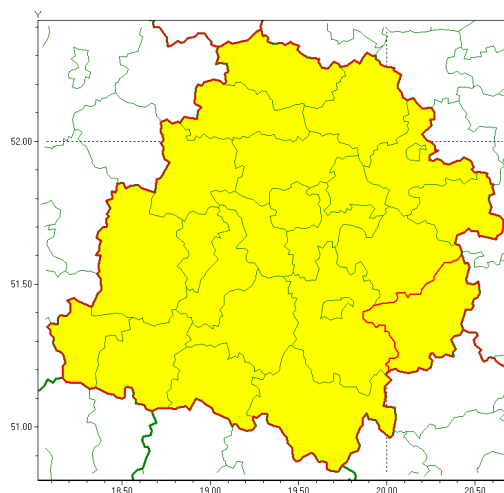

### Zasięg ostrzeżenia w województwie

Burze z gradem

### Ostrzeżenie meteorologiczne Nr 66

<b>Nazwa biura</b>	IMGW-PIB Meteorological Forecast Centre, Poznań Team
<b>Zjawisko/stopień zagrożenia</b>	Burze z gradem/ 1
<b>Obszar</b>	województwo łódzkie <b>powiat opoczyński</b>
<b>Ważność</b>	od godz. 16:00 dnia 27.07.2021 do godz. 02:00 dnia 28.07.2021
<b>Przebieg</b>	Prognozowane są burze, którym miejscami będą towarzyszyć opady deszczu od 20 mm, lokalnie do 40 mm oraz porywy wiatru do 80 km/h. Miejscami grad.
<b>Prawdopodobieństwo wystąpienia zjawiska(%)</b>	80%
<b>Uwagi</b>	Brak.
<b>Dyrektor synoptyk IMGW-PIB</b>	Magdalena Muszyńska-Karbowska
<b>Godzina i data wydania</b>	godz. 11:56 dnia 27.07.2021
<b>SMS</b>	IMGW-PIB OSTRZEŻENIE: BURZE Z GRADEM/1 łódzkie/opoczyński od 16:00/27.07 do 02:00/28.07.2021 deszcz 40 mm, grad, porywy 80 km/h.