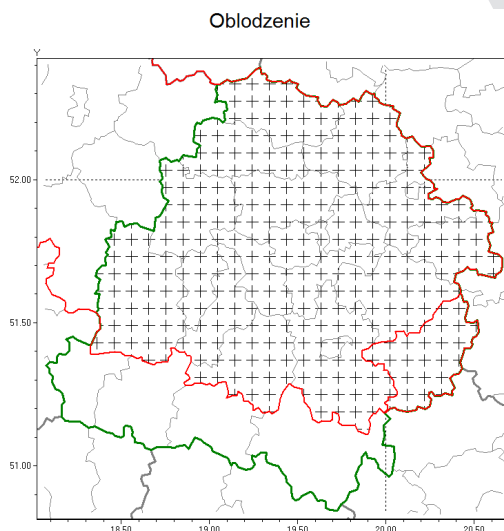

Zasięg komunikatu w województwie

Komunikat meteorologiczny z godz. 06:33 dnia 24.12.2018

Nazwa biura	IMGW-PIB Biuro Prognoz Meteorologicznych Oddział w Poznaniu
Zjawiska	Oblodzenie
Obszar	województwo łódzkie powiat opoczyński oraz powiaty: bełchatowski, brzeziński, kutnowski, łaski, łowicki, łódzki wschodni, Łódź, pabianicki, piotrkowski, Piotrków Trybunalski, poddębicki, rawski, sieradzki, Skierniewice, skierniewicki, tomaszowski, zduńskowolski, zgierski
Sytuacja meteorologiczna	Na obszarze powiatu, temperatura powietrza wynosi od 0°C do 1°C, temperatura przy gruncie od 0°C do -1°C. Miejscami następuje oblodzenie mokrych nawierzchni dróg i chodników. Lokalnie lisko!
Uwagi	Komunikat przygotowano na podstawie danych z sieci pomiarowo-obszernych IMGW-PIB. Lokalnie zjawiska mogą mieć inny przebieg niż opisany.
Dyrektor synoptyk IMGW-PIB	Marek Pruchniewicz
Godzina i data wydania	godz. 06:33 dnia 24.12.2018