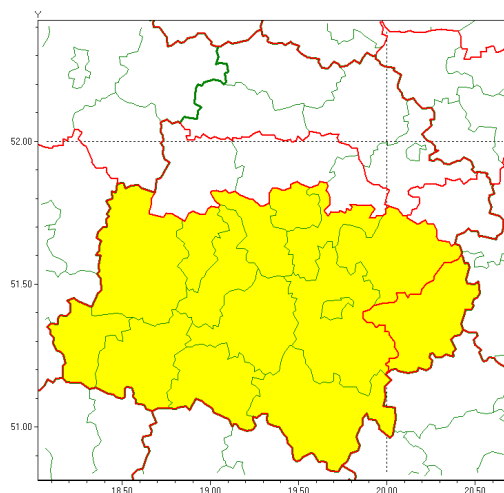

Zasięg ostrzeżenia w województwie

Oblodzenie

Ostrzeżenie meteorologiczne Nr 15

Nazwa biura	IMGW-PIB Meteorological Forecast Centre, Poznan Team
Zjawisko/stopień zagrożenia	Oblodzenie/ 1
Obszar	województwo łódzkie powiat opoczyński
Ważność	od godz. 10:00 dnia 04.02.2021 do godz. 19:00 dnia 04.02.2021
Przebieg	Prognozuje się zamarzanie mokrej nawierzchni dróg i chodników po opadach deszczu. Temperatura powietrza w ciągu dnia spadnie do około 0°C, temperatura gruntu do około -1°C. lisko! W kolejnych dniach utrzyma się temperatura ujemna.
Prawdopodobieństwo wystąpienia zjawiska(%)	90%
Uwagi	Brak.
Dyrektor synoptyk IMGW-PIB	Marek Pruchniewicz
Godzina i data wydania	godz. 07:06 dnia 04.02.2021
SMS	IMGW-PIB OSTRZEGA: OBLODZENIE/1 łódzkie/opoczyński od 10:00/04.02 do 19:00/04.02.2021 temp. min. ok 0 st., przy gruncie ok -1 st., lisko.