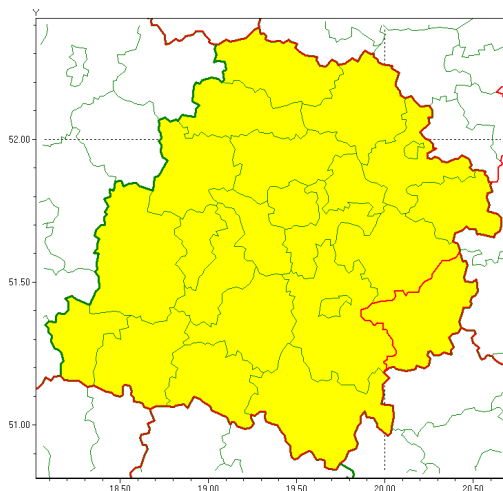

### Zasięg ostrzeżenia w województwie

Oblodzenie

### Ostrzeżenie meteorologiczne Nr 28

<b>Nazwa biura</b>	IMGW-PIB Meteorological Forecast Centre, Poznan Team
<b>Zjawisko/stopień zagrożenia</b>	Oblodzenie/ 1
<b>Obszar</b>	województwo łódzkie <b>powiat opoczyński</b>
<b>Ważność</b>	od godz. 20:00 dnia 18.03.2021 do godz. 08:00 dnia 19.03.2021
<b>Przebieg</b>	Miejscami prognozuje się zamarzanie mokrej nawierzchni dróg i chodników po opadach śniegu i śniegu z deszczem powodujące ich oblodzenie. Temperatura minimalna około -3°C, temperatura minimalna przy gruncie około -4°C.
<b>Prawdopodobieństwo wystąpienia zjawiska(%)</b>	80%
<b>Uwagi</b>	Brak.
<b>Dyrektor synoptyk IMGW-PIB</b>	Marek Pruchniewicz
<b>Godzina i data wydania</b>	godz. 17:11 dnia 18.03.2021
<b>SMS</b>	IMGW-PIB OSTRZEŻENIE: OBLODZENIE/1 łódzkie/opoczyński od 20:00/18.03 do 08:00/19.03.2021 temp. min. ok. -3 st., przy gruncie ok. -4 st., lisko.