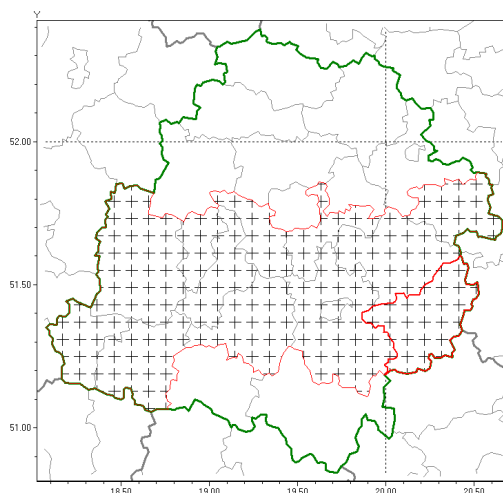

Zasięg komunikatu w województwie

Burze z gradem

Komunikat meteorologiczny z godz. 10:35 dnia 27.07.2018

Nazwa biura	IMGW-PIB Biuro Prognoz Meteorologicznych Oddział w Poznaniu
Zjawiska	Burze z gradem
Obszar	województwo łódzkie powiat opoczyński oraz powiaty: bełchatowski, łaski, łódzki wschodni, pabianicki, piotrkowski, Piotrków Trybunalski, rawski, sieradzki, tomaszowski, wieluński, wierszowski, zduńskowski
Sytuacja meteorologiczna	Miejscami wystąpiły burze. Według analizy zdjęć radarowych natężenie opadów ok. 10mm/10min. Lokalnie grad. Nie zanotowano istotnych porywów wiatru, ale silne porywy do 70 km/h. Burze przemieszczają się na południe.
Uwagi	Komunikat przygotowany na podstawie danych z systemów teledetekcji atmosfery oraz sieci pomiarowo-obszernych IMGW-PIB. Lokalnie zjawiska mogą mieć inny przebieg niż opisany.
Dyrektor synoptyk IMGW-PIB	Przemysław Szrama
Godzina i data wydania	godz. 10:35 dnia 27.07.2018