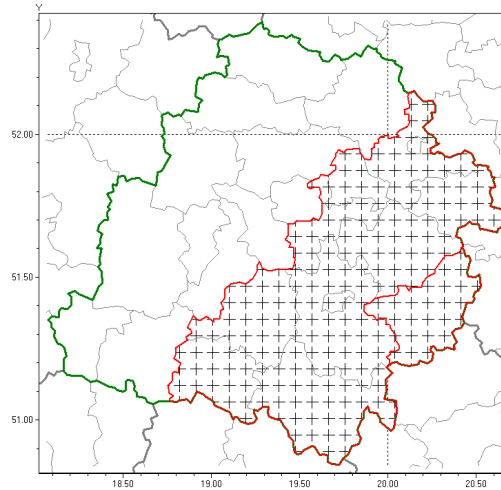

Zasięg komunikatu w województwie

Burze z gradem

Komunikat meteorologiczny z godz. 19:47 dnia 28.05.2019

Nazwa biura	IMGW-PIB Biuro Prognoz Meteorologicznych w Poznaniu
Zjawiska	Burze z gradem
Obszar	województwo łódzkie powiat opoczyński oraz powiaty: bełchatowski, brzeziński, łódzki wschodni, pajczański, piotrkowski, Piotrków Trybunalski, radomszczański, rawski, Skierniewice, skierniewicki, tomaszowski
Sytuacja meteorologiczna	Od południowego zachodu na północny wschód przemieszczają się komórki burze z opadami deszczu o natężeniu około 10 mm/h. Lokalnie możliwe grad.
Uwagi	Komunikat przygotowany na podstawie danych z systemów teledetekcji atmosfery oraz sieci pomiarowo-obszernych IMGW-PIB. Lokalnie zjawiska mogą mieć inny przebieg niż opisany.
Dyrektor synoptyk IMGW-PIB	Barbara Wrzesińska
Godzina i data wydania	godz. 19:47 dnia 28.05.2019