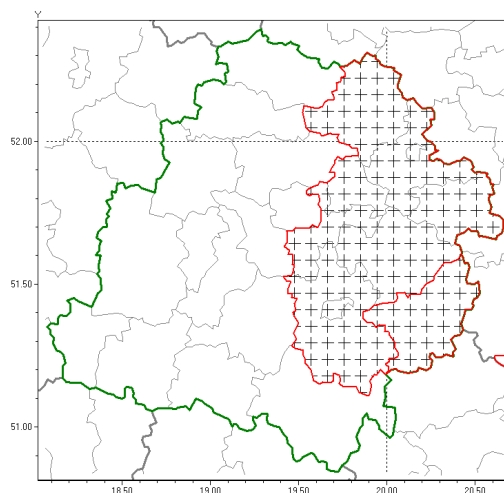

Zasięg komunikatu w województwie

Burze z gradem

Komunikat meteorologiczny z godz. 13:45 dnia 29.07.2019

Nazwa biura	IMGW-PIB Biuro Prognoz Meteorologicznych w Poznaniu
Zjawiska	Burze z gradem
Obszar	województwo łódzkie powiat opoczyński oraz powiaty: brzeziński, łowicki, łódzki wschodni, piotrkowski, Piotrków Trybunalski, rawski, Skierniewice, skierniewicki, tomaszowski
Sytuacja meteorologiczna	Miejscami wystąpiły burze z opadami deszczu o natężeniu od 10 mm/10min do 15 mm/10min. Punktowo możliwe opady do 40 mm/h. Lokalnie grad.
Uwagi	Komunikat przygotowany na podstawie danych z systemów teledetekcji atmosfery oraz sieci pomiarowo-obszernych IMGW-PIB. Lokalnie zjawiska mogą mieć inny przebieg niż opisany.
Dyrektor synoptyk IMGW-PIB	Przemysław Szrama
Godzina i data wydania	godz. 13:45 dnia 29.07.2019