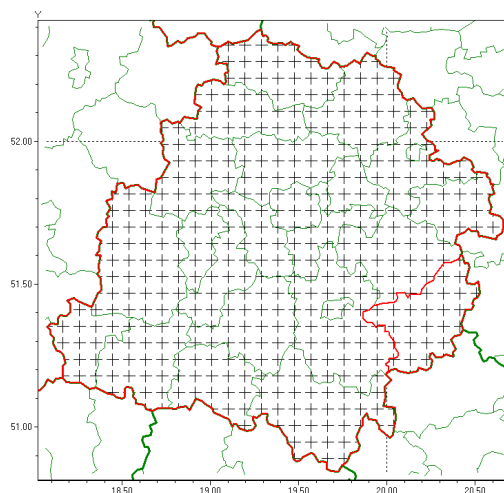

### Zasięg komunikatu w województwie

Przymrozki, Obłodzenie

### **Komunikat meteorologiczny z godz. 07:16 dnia 31.03.2020**

<b>Nazwa biura</b>	IMGW-PIB Biuro Prognoz Meteorologicznych w Poznaniu
<b>Zjawiska</b>	Przymrozki Obłodzenie
<b>Obszar</b>	województwo łódzkie <b>powiat opoczyński</b> oraz powiaty: bełchatowski, brzeziński, kutnowski, łaski, łódzki wschodni, Łódź, pabianicki, pajczański, piotrkowski, Piotrków Trybunalski, poddębicki, radomszczański, rawski, sieradzki, Skierniewice, skierniewicki, tomaszowski, wieluński, wieruszowski, zduńskowolski, zgierski
<b>Sytuacja meteorologiczna</b>	W wielu miejscach województwa łódzkiego wystąpiły temperatury poniżej 0st.C. Miejscami wystąpiły opady śniegu. Temperatura minimalna na wysokości 2 m n.p.g. spadała od -6 st.C do -4 st.C; przy gruncie od -9 st.C do -7 st.C. W najbliższych godzinach temperatura będzie stopniowo wzrastała do 4-5 st.C, ale w ciągu najbliższej nocy ponownie spadnie do ok. -5 st.C; -3 st.C.
<b>Uwagi</b>	Komunikat przygotowano na podstawie danych z sieci pomiarowo-obszaryjnych IMGW-PIB. Lokalnie zjawiska mogą mieć inny przebieg niż opisany.
<b>Dyrektor synoptyk IMGW-PIB</b>	Lech Buchert
<b>Godzina i data wydania</b>	godz. 07:16 dnia 31.03.2020