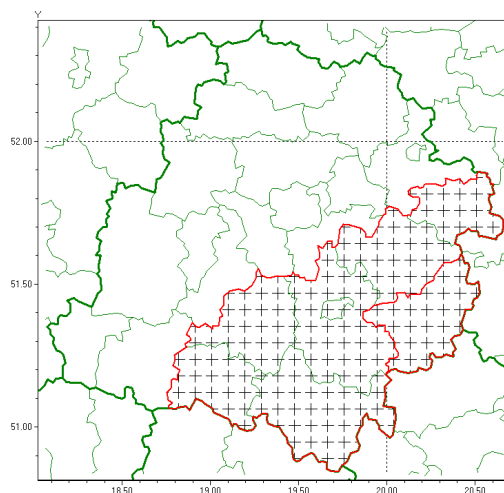

Zasięg komunikatu w województwie

Przymrozki

Komunikat meteorologiczny z godz. 02:53 dnia 16.05.2020

Nazwa biura	IMGW-PIB Biuro Prognoz Meteorologicznych w Poznaniu
Zjawiska	Przymrozki
Obszar	województwo łódzkie powiat opoczyński oraz powiaty: bełchatowski, pajczański, piotrkowski, Piotrków Trybunalski, radomszczański, rawski, tomaszowski
Sytuacja meteorologiczna	Na obszarze południowo-wschodnich powiatów województwa łódzkiego lokalnie zanotowano ujemną temperaturę przy powierzchni gruntu. W najbliższych godzinach (do wschodu słońca) ujemna temperatura przy gruncie lokalnie będzie ujemna, podczas gdy temperatura na wysokości 2 m n.p.g. może być dodatnia lub bliska 0 st.C. Po wschodzie słońca temperatura szybko wzrośnie.
Uwagi	Komunikat przygotowano na podstawie danych z sieci pomiarowo-obszernych IMGW-PIB. Lokalnie zjawiska mogą mieć inny przebieg niż opisany.
Dyrektor synoptyk IMGW-PIB	Lech Buchert
Godzina i data wydania	godz. 02:53 dnia 16.05.2020