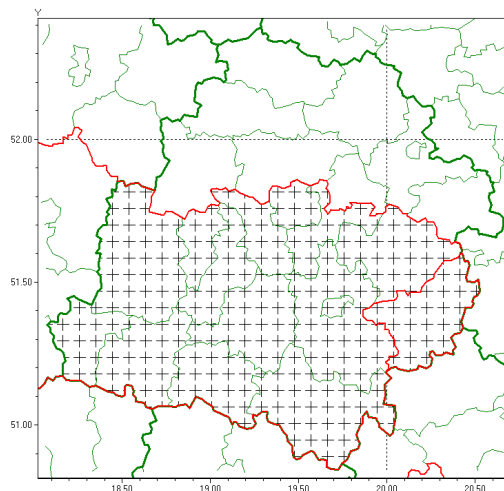

### Zasięg komunikatu w województwie

Gęsta mgła

### Komunikat meteorologiczny z godz. 22:30 dnia 13.11.2021

<b>Nazwa biura</b>	IMGW-PIB Meteorological Forecast Centre, Poznan Team
<b>Zjawiska</b>	Gęsta mgła
<b>Obszar</b>	województwo łódzkie <b>powiat opoczyński</b> oraz powiaty: bełchatowski, łaski, łódzki wschodni, Łódź, pabianicki, pajczański, piotrkowski, Piotrków Trybunalski, radomszczański, sieradzki, tomaszowski, wieluński, wierszowski, zduńskowolski
<b>Sytuacja meteorologiczna</b>	Miejscami wystąpią mgły ograniczające widzialność 200-100 m. W ciągu najbliższych godzin lokalne mgły nadal będą występować ograniczając widzialność do 200-100 m.
<b>Uwagi</b>	Komunikat przygotowany na podstawie danych z systemów teledetekcji atmosfery oraz sieci pomiarowo-obszernych IMGW-PIB. Lokalnie zjawiska mogą mieć inny przebieg niż opisany.
<b>Dyrektor synoptyk IMGW-PIB</b>	Piotr Szewczak
<b>Godzina i data wydania</b>	godz. 22:30 dnia 13.11.2021