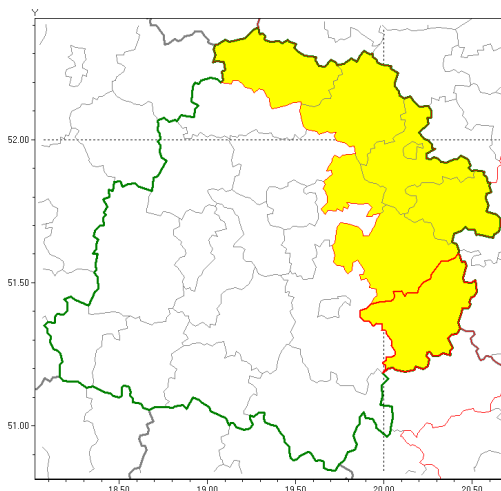

Zasięg ostrzeżenia w województwie

Burze z gradem

Ostrzeżenie meteorologiczne Nr 7

Nazwa biura	IMGW-PIB Biuro Prognoz Meteorologicznych Oddział w Poznaniu
Zjawisko/stopień zagrożenia	Burze z gradem/ 1
Obszar	województwo łódzkie powiat opoczyński
Ważność	od godz. 15:00 dnia 15.07.2018 do godz. 22:00 dnia 15.07.2018
Przebieg	Prognozuje się wystąpienie burz z opadami deszczu od 15 mm do 30 mm oraz porywami wiatru 70 km/h. Miejscami grad.
Prawdopodobieństwo wystąpienia zjawiska(%)	90%
Uwagi	Brak.
Dyrektor synoptyk IMGW-PIB	Przemysław Szrama
Godzina i data wydania	godz. 14:17 dnia 15.07.2018
SMS	IMGW-PIB OSTRZEŻA: BURZE Z GRADEM/1 łódzkie/opoczyński od 15:00/15.07 do 22:00/15.07.2018 deszcz 30 mm, porywy 70 km/h.