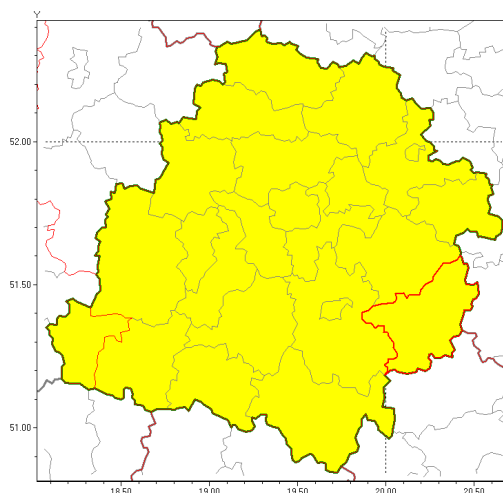

### Zasięg ostrzeżenia w województwie

Burze z gradem

### Ostrzeżenie meteorologiczne Nr 23

<b>Nazwa biura</b>	IMGW-PIB Biuro Prognoz Meteorologicznych Oddział w Poznaniu
<b>Zjawisko/stopień zagrożenia</b>	Burze z gradem/ 1
<b>Obszar</b>	województwo łódzkie <b>powiat opoczyński</b>
<b>Ważność</b>	od godz. 14:30 dnia 09.08.2018 do godz. 24:00 dnia 09.08.2018
<b>Przebieg</b>	Prognozuje się miejscami wystąpienie burz z opadami deszczu od 20 mm do 40 mm, lokalnie grad. Porywy wiatru do 90 km/h.
<b>Prawdopodobieństwo wystąpienia zjawiska(%)</b>	80%
<b>Uwagi</b>	Brak.
<b>Dyrektor synoptyk IMGW-PIB</b>	Leszek Szaradowski
<b>Godzina i data wydania</b>	godz. 14:26 dnia 09.08.2018
<b>SMS</b>	IMGW-PIB OSTRZEŻA: BURZE Z GRADEM/1 łódzkie/opoczyński od 14:30/09.08 do 24:00/09.08.2018 deszcz 40 mm, lokalnie grad, porywy 90 km/h.