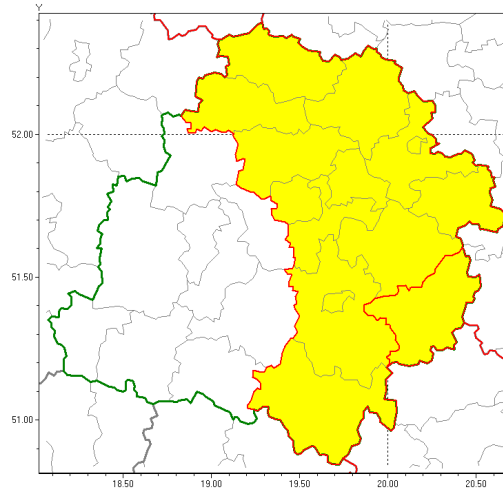

**Zasięg ostrzeżenia w województwie**

Burze z gradem

**Ostrzeżenie meteorologiczne Nr 43**

<b>Nazwa biura</b>	IMGW-PIB Biuro Prognoz Meteorologicznych w Poznaniu
<b>Zjawisko/stopień zagrożenia</b>	Burze z gradem/ 1
<b>Obszar</b>	województwo łódzkie <b>powiat opoczyński</b>
<b>Ważność</b>	od godz. 13:00 dnia 08.06.2019 do godz. 19:30 dnia 08.06.2019
<b>Przebieg</b>	Prognozuje się wystąpienie burz z opadami deszczu miejscami do 30 mm oraz porywami wiatru do 80 km/h. Miejscami możliwe liwy grad.
<b>Prawdopodobieństwo wystąpienia zjawiska(%)</b>	85%
<b>Uwagi</b>	Brak.
<b>Dyrektor synoptyk IMGW-PIB</b>	Lech Buchert
<b>Godzina i data wydania</b>	godz. 09:55 dnia 08.06.2019
<b>SMS</b>	IMGW-PIB OSTRZEŻENIE: BURZE Z GRADEM/1 łódzkie/opoczno od 13:00/08.06 do 19:30/08.06.2019 deszcz 30 mm, porywy 80 km/h.