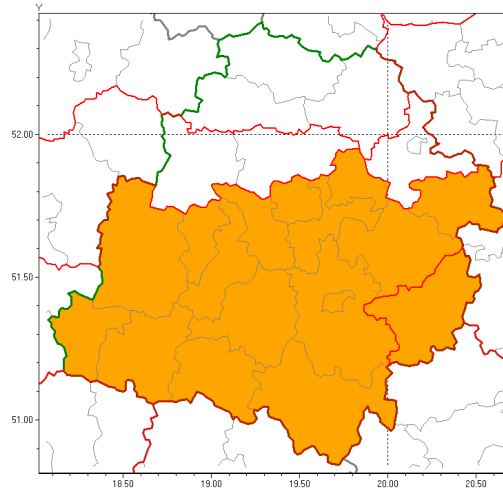

**Zasięg ostrzeżenia w województwie**

Burze z gradem

**Ostrzeżenie meteorologiczne Nr 52**

<b>Nazwa biura</b>	IMGW-PIB Biuro Prognoz Meteorologicznych w Poznaniu
<b>Zjawisko/stopień zagrożenia</b>	Burze z gradem/ 2
<b>Obszar</b>	województwo łódzkie <b>powiat opoczyński</b>
<b>Ważność</b>	od godz. 15:00 dnia 01.07.2019 do godz. 23:00 dnia 01.07.2019
<b>Przebieg</b>	Prognozuje się wystąpienie burz z opadami deszczu od 25 mm do 40 mm, lokalnie do 50 mm oraz porywami wiatru do 90 km/h, lokalnie do 115 km/h. Miejscami duży grad (od 4 cm do 6 cm).
<b>Prawdopodobieństwo wystąpienia zjawiska(%)</b>	90%
<b>Uwagi</b>	Brak.
<b>Dyrektor synoptyk IMGW-PIB</b>	Przemysław Szrama
<b>Godzina i data wydania</b>	godz. 09:42 dnia 01.07.2019
<b>SMS</b>	IMGW-PIB OSTRZEŻENIE: BURZE Z GRADEM/2 łódzkie/opoczyński od 15:00/01.07 do 23:00/01.07.2019 deszcz 50 mm, porywy 115 km/h, duży grad.