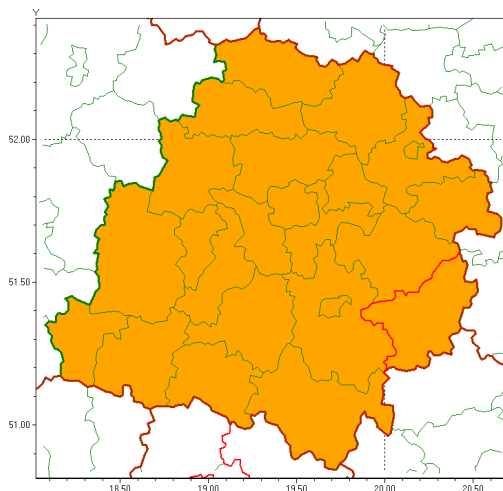

### Zasięg ostrzeżenia w województwie

Burze z gradem

### Ostrzeżenie meteorologiczne Nr 56

|   |   |
|---|---|
| <b>Nazwa biura</b>                                | IMGW-PIB Meteorological Forecast Centre, Poznan Team  |
| <b>Zjawisko/stopień zagrożenia</b>                | Burze z gradem/ 2   |
| <b>Obszar</b>                                     | województwo łódzkie <b>powiat opoczyński</b>  |
| <b>Ważność</b>                                    | od godz. 12:00 dnia 09.07.2021 do godz. 24:00 dnia 09.07.2021   |
| <b>Przebieg</b>                                   | Prognozowane są burze, którym miejscami będą towarzyszyć [ulewne/nawalne] opady deszczu od 30 mm do 50 mm, lokalnie 60 mm oraz porywy wiatru do 100 km/h. Miejscami grad. |
| <b>Prawdopodobieństwo wystąpienia zjawiska(%)</b> | 80%   |
| <b>Uwagi</b>                                      | Brak.   |
| <b>Dyrektor synoptyk IMGW-PIB</b>                 | Magdalena Muszyńska-Karbowska   |
| <b>Godzina i data wydania</b>                     | godz. 11:37 dnia 09.07.2021   |
| <b>SMS</b>  | IMGW-PIB OSTRZEŻENIE: BURZE Z GRADEM/2 łódzkie/opoczyński od 12:00/09.07 do 24:00/09.07.2021 deszcz 60 mm, grad, porywy 100 km/h.   |