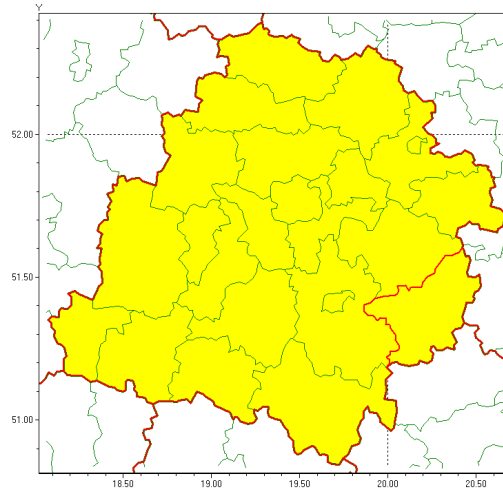

Zasięg ostrzeżenia w województwie

Burze z gradem

Ostrzeżenie meteorologiczne Nr 62

Nazwa biura	IMGW-PIB Meteorological Forecast Centre, Poznan Team
Zjawisko/stopień zagrożenia	Burze z gradem/ 1
Obszar	województwo łódzkie powiat opoczyński
Ważność	od godz. 08:00 dnia 16.07.2021 do godz. 23:00 dnia 16.07.2021
Przebieg	Prognozowane są burze, którym miejscami będą towarzyszyć opady deszczu od 20 mm do 30 mm, lokalnie do 40 mm oraz porywy wiatru do 90 km/h. Miejscami grad.
Prawdopodobieństwo wystąpienia zjawiska(%)	85%
Uwagi	Brak.
Dyrektor synoptyk IMGW-PIB	Piotr Szewczak
Godzina i data wydania	godz. 07:17 dnia 16.07.2021
SMS	IMGW-PIB OSTRZEŻENIE: BURZE Z GRADEM/1 łódzkie/opoczyński od 08:00/16.07 do 23:00/16.07.2021 deszcz 40 mm, grad, porywy 90 km/h.