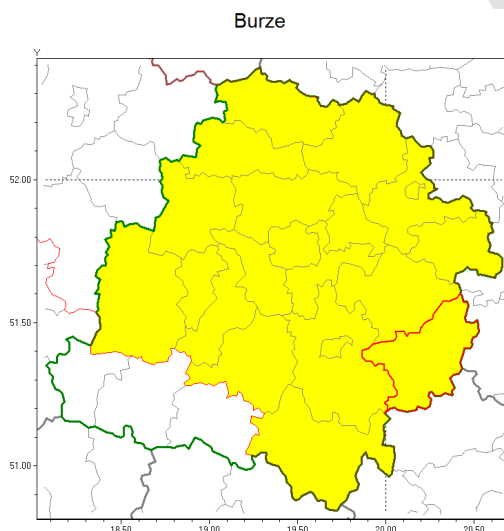

Zasięg ostrzeżenia w województwie

Ostrzeżenie meteorologiczne Nr 11

Nazwa biura	IMGW-PIB Biuro Prognoz Meteorologicznych Oddział w Poznaniu
Zjawisko/stopień zagrożenia	Burze/ 1
Obszar	województwo łódzkie powiat opoczyński
Ważność	od godz. 15:00 dnia 19.07.2018 do godz. 21:00 dnia 19.07.2018
Przebieg	Prognozuje się wystąpienie burz z opadami deszczu od 20 mm do 30 mm oraz porywami wiatru do 65 km/h.
Prawdopodobieństwo wystąpienia zjawiska(%)	90%
Uwagi	Brak.
Dyrektor synoptyk IMGW-PIB	Przemysław Szrama
Godzina i data wydania	godz. 09:56 dnia 19.07.2018
SMS	IMGW-PIB OSTRZEŻENIE: BURZE/1 łódzkie/opoczyński od 15:00/19.07 do 21:00/19.07.2018 deszcz 30 mm, porywy 65 km/h.