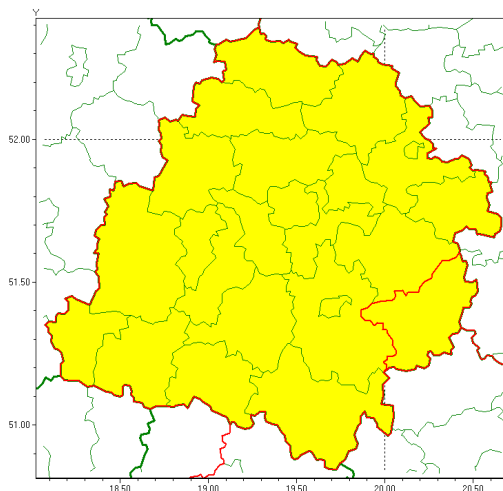

Zasięg ostrzeżenia w województwie

Gęsta mgła

Ostrzeżenie meteorologiczne Nr 80

Nazwa biura	IMGW-PIB Meteorological Forecast Centre, Poznan Team
Zjawisko/stopień zagrożenia	Gęsta mgła/ 1
Obszar	województwo łódzkie powiat opoczyński
Ważność	od godz. 19:00 dnia 12.11.2021 do godz. 09:00 dnia 13.11.2021
Przebieg	Prognozuje się gęste mgły, w zasięgu których widzialność będzie ograniczona miejscami do 100 m.
Prawdopodobieństwo wystąpienia zjawiska(%)	85%
Uwagi	Brak.
Dyrektor synoptyk IMGW-PIB	Piotr Szewczak
Godzina i data wydania	godz. 18:53 dnia 12.11.2021
SMS	IMGW-PIB OSTRZEŻENIE: MGŁA/1 łódzkie/opoczno od 19:00/12.11 do 09:00/13.11.2021 widzialność 100 m.