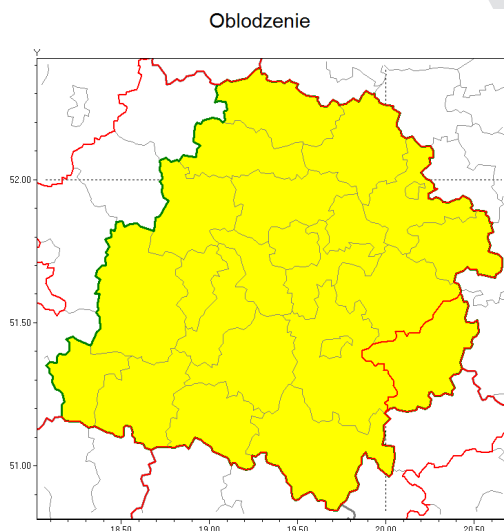

Zasięg ostrzeżenia w województwie

Ostrzeżenie meteorologiczne Nr 11

Nazwa biura	IMGW-PIB Biuro Prognoz Meteorologicznych Oddział w Poznaniu
Zjawisko/stopień zagrożenia	Oblodzenie/ 1
Obszar	województwo łódzkie powiat opoczyński
Ważność	od godz. 18:00 dnia 28.01.2019 do godz. 08:00 dnia 29.01.2019
Przebieg	Prognozuje się zamarzanie mokrej nawierzchni dróg w trakcie i po opadach śniegu z deszczem lub mokrego śniegu. Temperatura minimalna od -3°C do -1°C, temperatura minimalna gruntu do około -4°C.
Prawdopodobieństwo wystąpienia zjawiska(%)	80%
Uwagi	Brak.
Dyrektor synoptyk IMGW-PIB	Barbara Wrzesińska
Godzina i data wydania	godz. 12:22 dnia 28.01.2019
SMS	IMGW-PIB OSTRZEŻENIE: OBLODZENIE/1 łódzkie/opoczyński od 18:00/28.01 do 08:00/29.01.2019 temp. min. do -3 st., przy gruncie do -4 st., lisko.